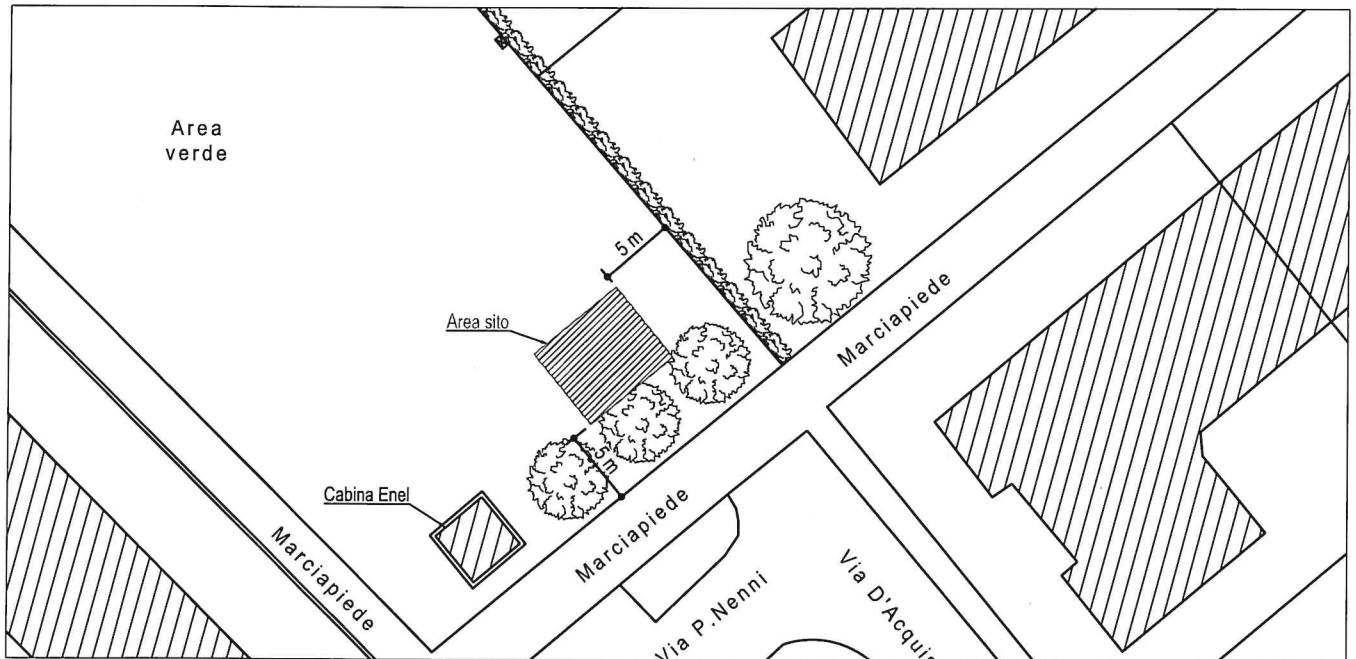

Comune di RUSSI (RA)
ESTRATTO CATASTALE
Scala 1:2000

N.T.C. RAVENNA
Foglio 19 - Mappale 779

Codice e Nome sito:

RA48026_005 - RUSSI SUD

ALLEGATO A

Comune di RUSSI (RA)
PLANIMETRIA
SCALA 1:2000

PARTICOLARE PLANIMETRIA - Scala 1:500

 Area locata
circa 40mq

Codice e Nome sito:

RA48026_005 - RUSSI SUD

ALLEGATO B